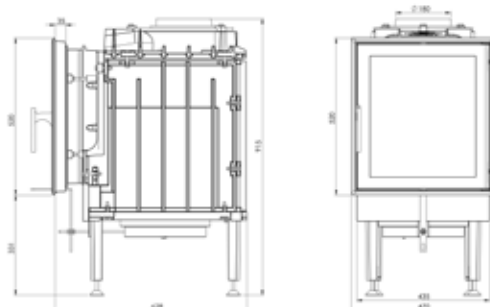

OVĚŘENO KAMNÁŘI JAKO PRODUKT GARANTUJÍCÍ SPOKOJENOST KLIENTA

KASCHÜTZ EUROTHERM ECONOMY 6 B

NOVINKA

OHNIŠŤE OBSAHUJE:

- Robustní litinový plášť
- Kompletní šamotová výstelka
- Hrdlo kouřovodu Ø 180 mm
- Přívod vzduchu ovládaný manuálně klapkou
- Adaptér přívodu vzduchu Ø 160 mm
- Dvířka s dvojsklem Elegance 47/52 cm černé barvy s instalačním rámem
- Nastavitelné nožičky

PARAMETRY:

Výkon.....	7 kW
Redukovaný výkon	3,5 kW
Max. dávka paliva	7,5 kg
Min. dávka paliva	3,8 kg
Příkládací interval:	4 h
Hmotnostní průtok spalin	34,2 g / s
Průměrná teplota spalin	515 °C
Hmotnost.....	180 kg
Podtlak komínu	14 Pa
Vnitřní rozměry ohniště ŠxHxV	240 x 390 x 420 mm